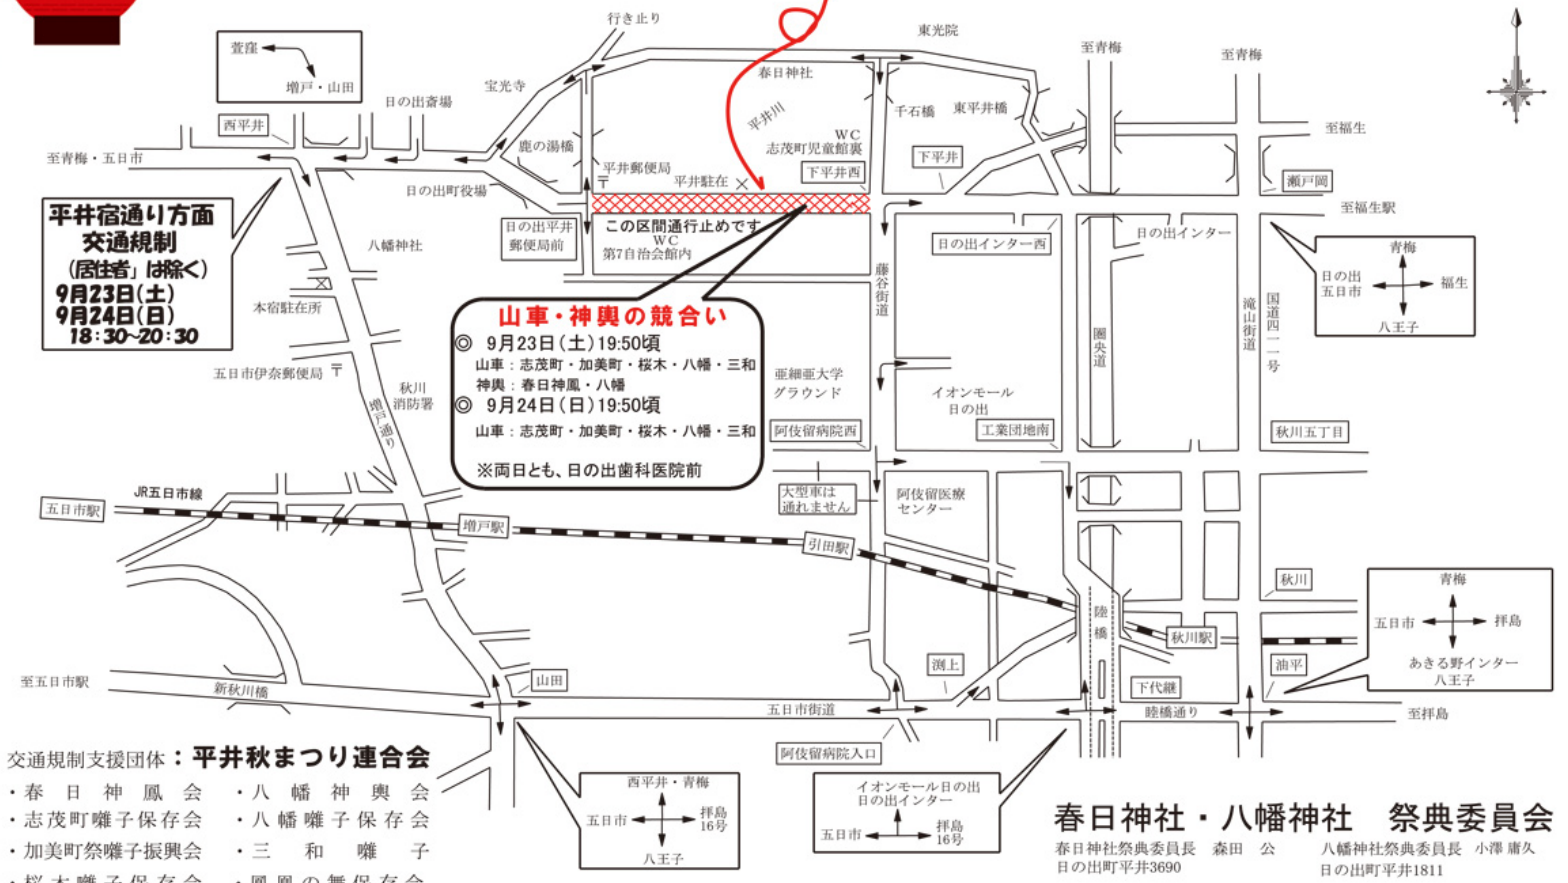

春日神社・八幡神社例大祭

宵宮 9月23日(土)

本宮 9月24日(日)

18時～21時 神輿渡御・山車巡行
各神社を出発

11時～21時 神輿渡御(18時まで)・山車巡行
各神社を出発

19時50分頃 神輿(2基)・山車(5台)の競合い
日の出歯科医院前

19時50分頃 山車(5台)の競合い
日の出歯科医院前

★両日とも、18時30分～20時30分 平井宿通り交通規制

支援団体：平井秋まつり連合会

交通規制(通行止め)のお知らせ

大変ご迷惑をお掛け致しますがご協力下さい

令和5年9月23日(土) 18時30分~20時30分 平井宿通り
 令和5年9月24日(日) 18時30分~20時30分 平井宿通り

迂回路は五日市街道・睦橋通りを利用願います。(居住者は除く)

平井宿通り方面
 交通規制
 (居住者は除く)
 9月23日(土)
 9月24日(日)
 18:30~20:30

山車・神輿の競合い
 ◎ 9月23日(土)19:50頃
 山車: 志茂町・加美町・桜木・八幡・三和
 神輿: 春日神鳳・八幡
 ◎ 9月24日(日)19:50頃
 山車: 志茂町・加美町・桜木・八幡・三和
 ※両日とも、日の出歯科医院前

交通規制支援団体: 平井秋まつり連合会
 ・春日神鳳会 ・八幡神輿会
 ・志茂町囃子保存会 ・八幡囃子保存会
 ・加美町祭囃子振興会 ・三和囃子
 ・桜木囃子保存会 ・鳳凰の舞保存会